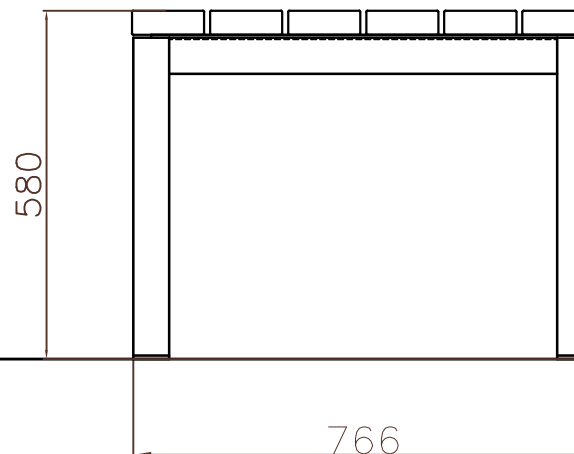

Izletnički sto za decu

Tip: IS01

Frontalni pogled

Bočni pogled

Konstrukcija:

Čelične cevi i limovi

Površinska zaštita metala:
epoksidno-poliuretanski sistem,
RAL po izboru kupca

Obloga: