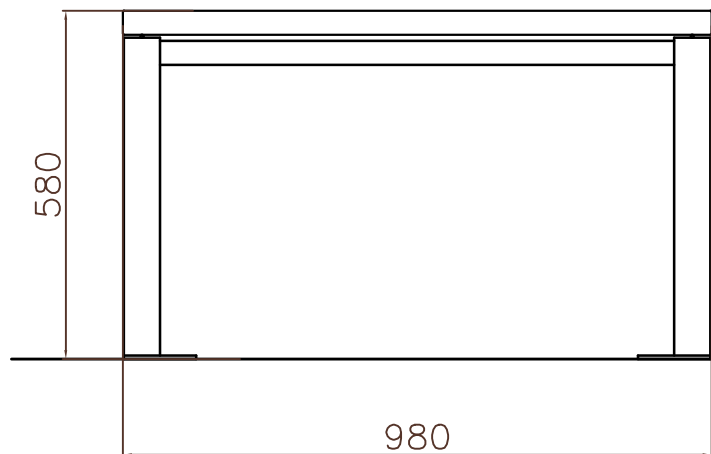

Izletnički sto za decu

Tip: IS01

Frontalni pogled

Bočni pogled

Konstrukcija:

Čelične cevi i limovi

Površinska zaštita metala:
epoksidno-poliuretanski sistem,
RAL po izboru kupca

Obloga: