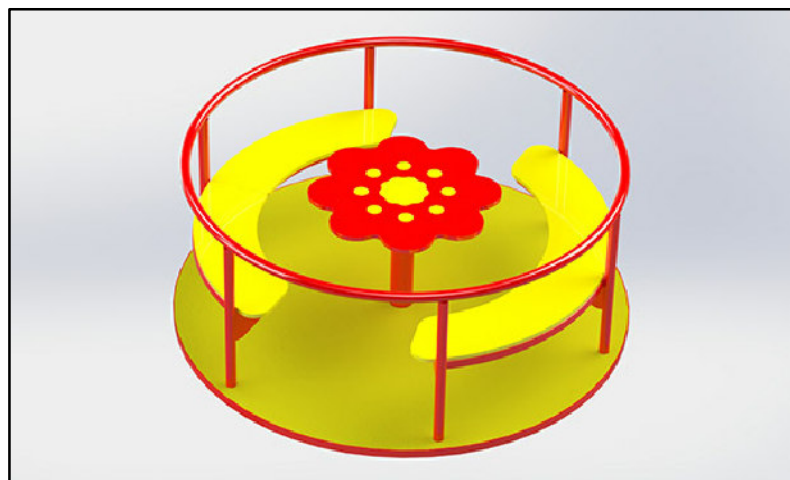

VRTEŠKA DAISY

Tip: 02a

Konstrukcija:

Materijal:

Čelične okrugle cevi i limovi

Osnovna i završna zaštita:

Plastifikacija

Obloga poda vrteške:

Tartan guma

Sedišta i stolić:

Materijal: HDPE plastika

Uzrast:

od 3 do 12 godina

Kritična visina pada: 0,4m

Bezbednosna zona: 24m²

Maksimalni broj korisnika: 6