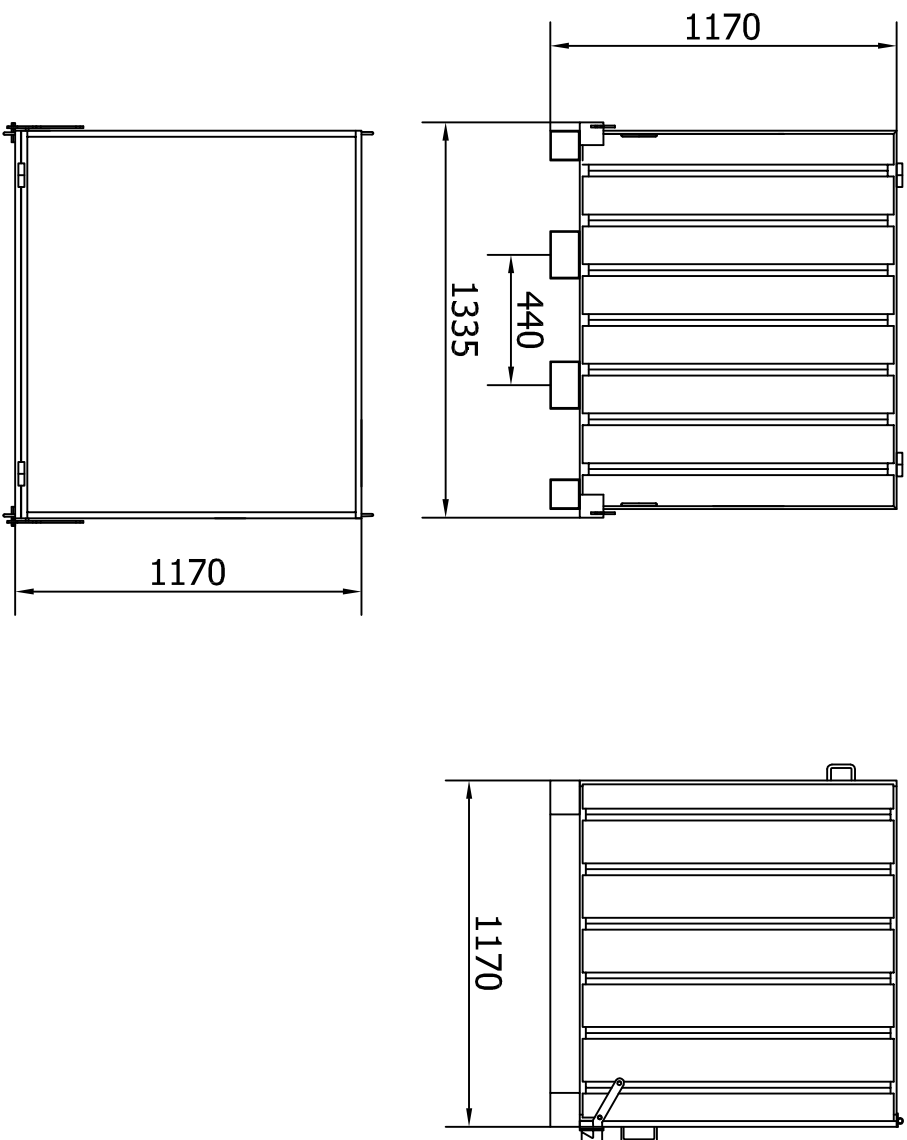

Kontejner sa bočnim otvaranjem

Kat. oznaka: KBO

Konstrukcija:

- Izrađena od čeličnih cevi i limova debljine 2mm. Bočni limvi su savijeni tako da se dobiju rebra što dodatno ojačava konstrukciju.

Prednja strana se otvara na gore što olakšava pražnjenje kontejnera.