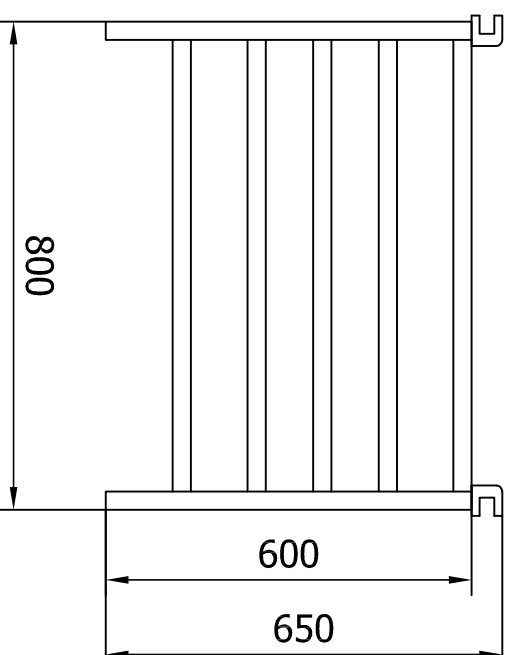

## Konstrukcija:

Konstrukcija je izrađena od L profila 30x30x3mm, lima debljine 2mm i 3mm.