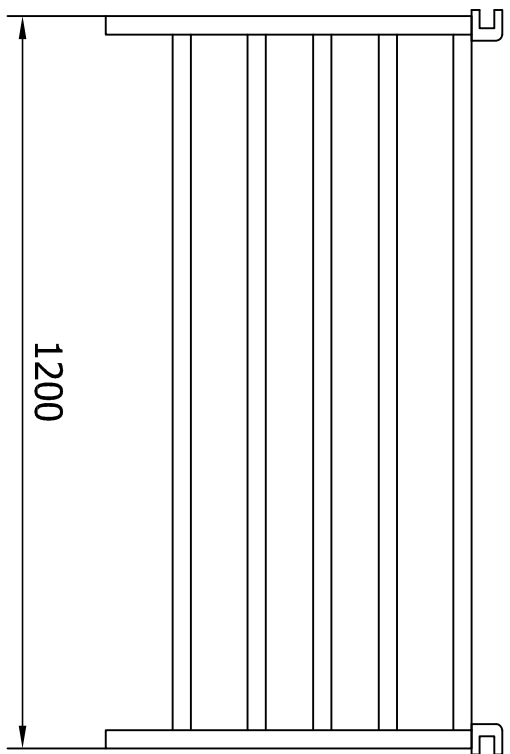

## Konstrukcija:

Konstrukcija je izrađena od L profila 30x30x3mm, lima debljine 2mm i 3mm.