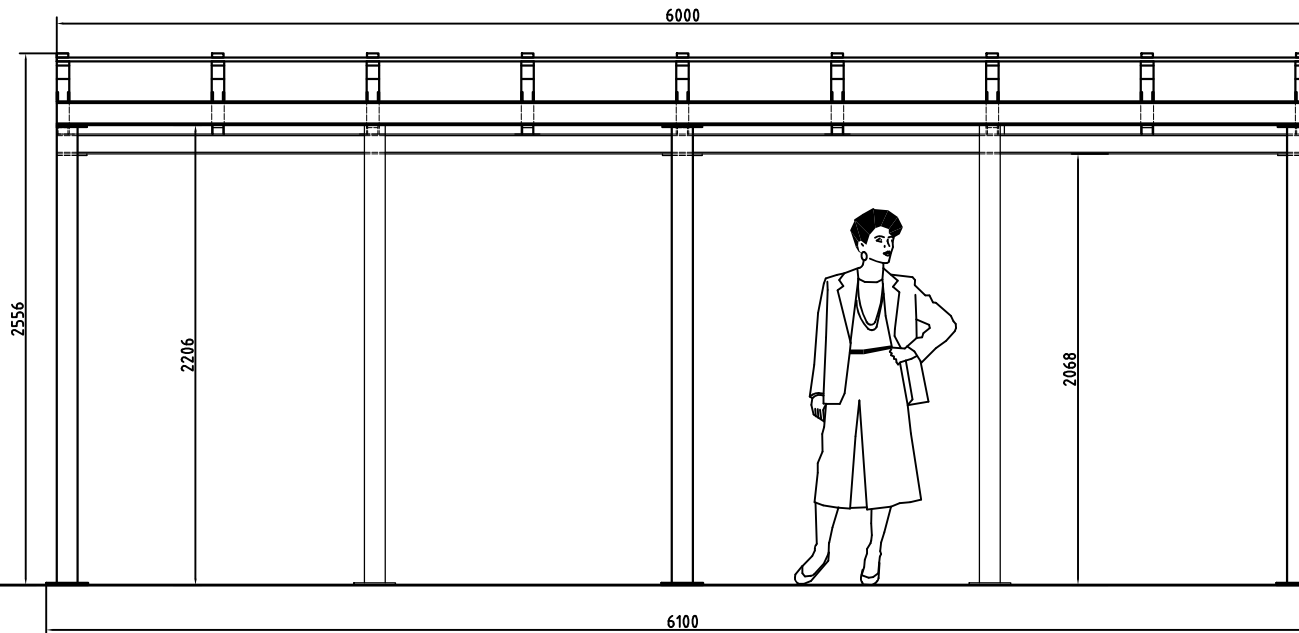

Kabina za pušače

Tipo 04

Konstrukcija:

Materijal: Čelične cevi i IPE profili
Osnovna zaštita: EPOKSID
Završna zaštita: POLIURETAN,
nijansa po izboru kupca

Ispuna zidova i krova:

Materijal: laminirano kaljeno staklo, sivi parsol;
aluminijumski sistem za povezivanje stakla sa
konstrukcijom; inoks držači .