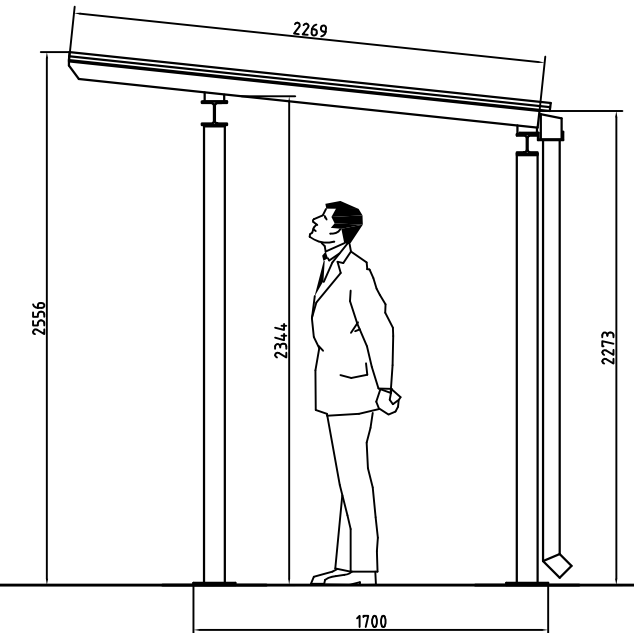

Kabina za pušače

Tipo 04

Konstrukcija:

Materijal: Čelične cevi i IPE profili
Osnovna zaštita: EPOKSID
Završna zaštita: POLIURETAN,
nijansa po izboru kupca

Ispuna zidova i krova:

Materijal: laminirano kaljeno staklo, sivi parsol;
aluminijumski sistem za povezivanje stakla sa
konstrukcijom; inoks držači .