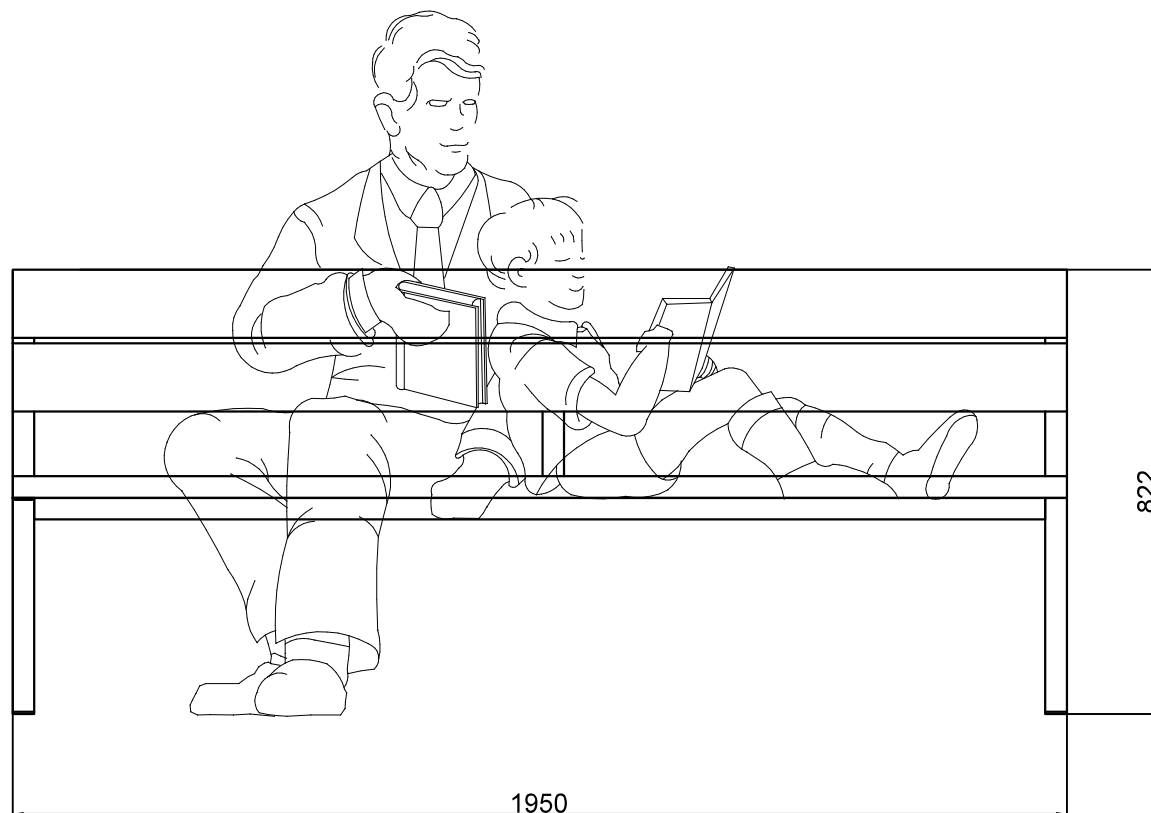

Klupa Mary

Tip: KL04

Konstrukcija:

Čelične cevi i limovi

Površinska zaštita metala:
epoksidno-poliuretanski sistem,
RAL po izboru kupca

Obloga:

Čamove štafle I klase, čpč

Površinska zaštita: