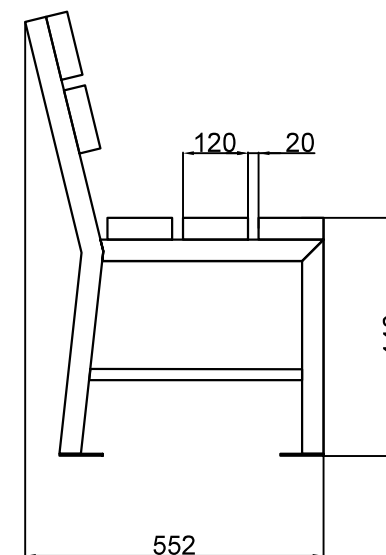

Klupa Mary

Tip: KL04

Konstrukcija:

Čelične cevi i limovi

Površinska zaštita metala:
epoksidno-poliuretanski sistem,
RAL po izboru kupca

Obloga:

Čamove štafle I klase, čpč

Površinska zaštita: