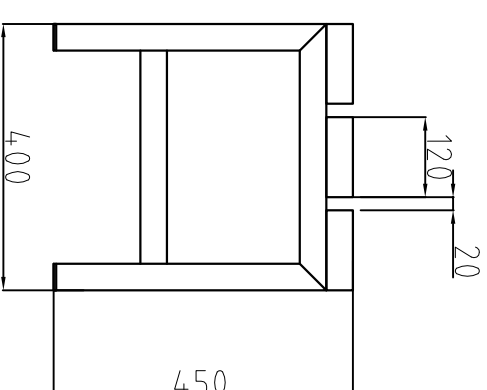

Klupa bez naslona

Tip: KL08

Frontalni pogled

Bočni pogled

Materijal:

tankozidne cevi pravougaonog poprečnog preseka

Osnovna zaštita metala: epoksid ili toplo cinkovanje

Završna zaštita: dvokomponentna farba poliuretana