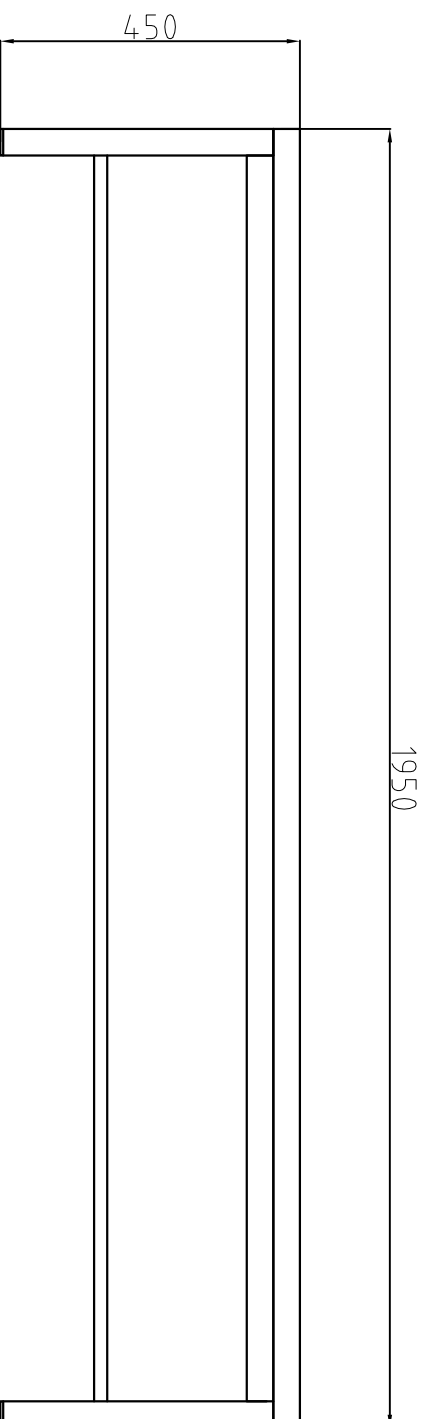

Klupa bez naslona

Tip: KL08

Frontalni pogled

Bočni pogled

Materijal:

tankozidne cevi pravougaonog poprečnog preseka

Osnovna zaštita metala: epoksid ili toplo cinkovanje

Završna zaštita: dvokomponentna farba poliuretana