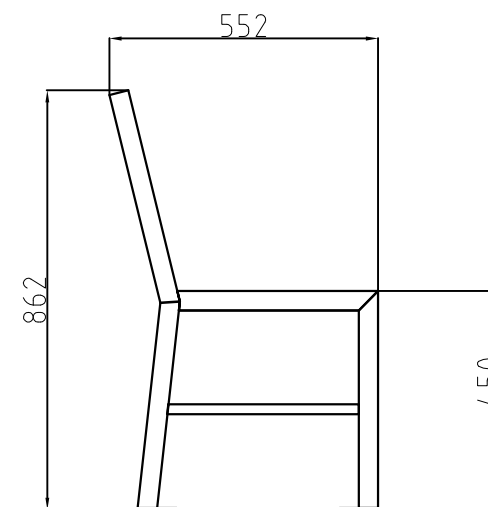

Klupa Mary sa dekingom

KL05

Frontalni pogled

Bočni pogled

Konstrukcija

Čelične cevi i limovi

Površinska zaštita: epoksidno-poliuretanski sistem, RAL po izboru kupca

Obloga