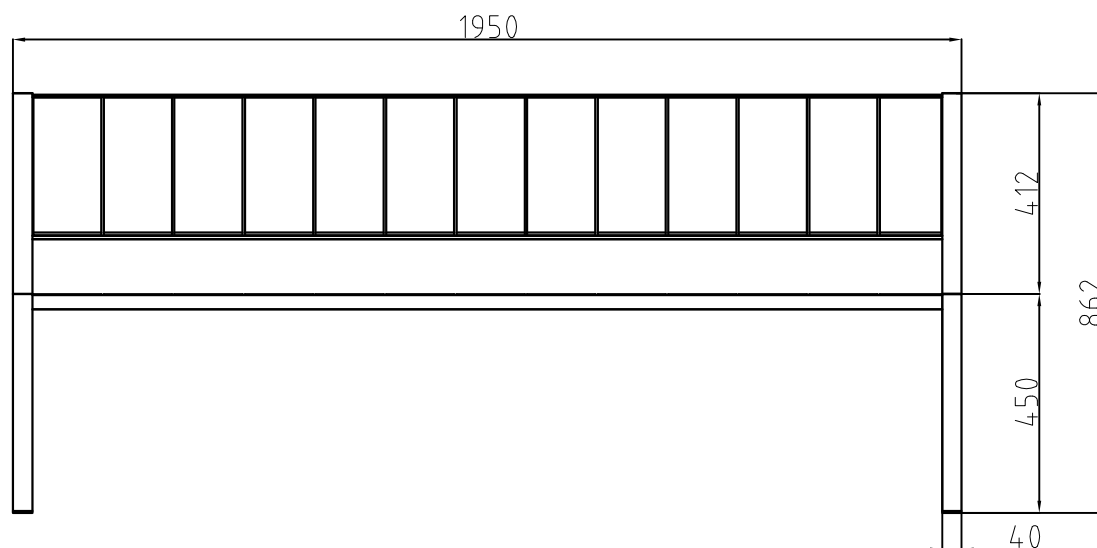

Klupa Mary sa dekingom

KL05

Frontalni pogled

Bočni pogled

Konstrukcija

Čelične cevi i limovi

Površinska zaštita: epoksidno-poliuretanski sistem, RAL po izboru kupca

Obloga