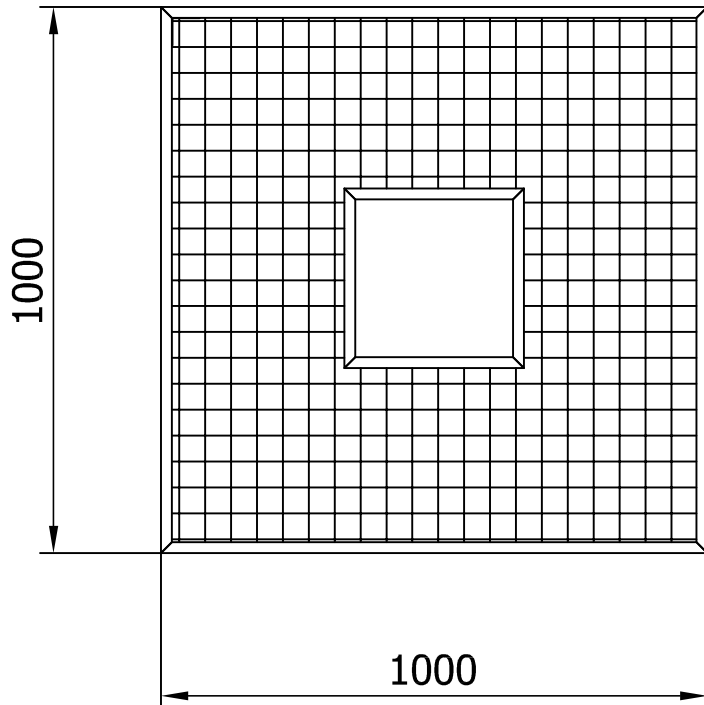

PET kontejner sa točkovima 1m³

Šifra:
26230000

Konstrukcija:

Konstrukcija je izrađena od L profila 20x20x2mm, lima debljine 2mm i grifovane žice 50x50x3mm.

Manipulacija:

Mogućnost transporta viljuškarom ili paletnim kolicima.