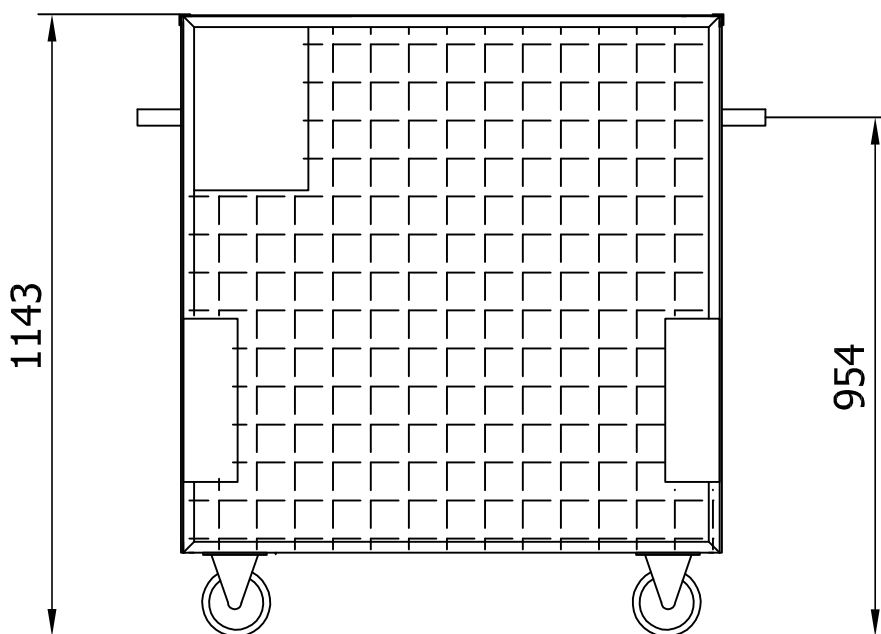

www.urbanaoprema.rs
urbana.ns@gmail.com
tel. 021 2100 104
mob.064 85 20 434