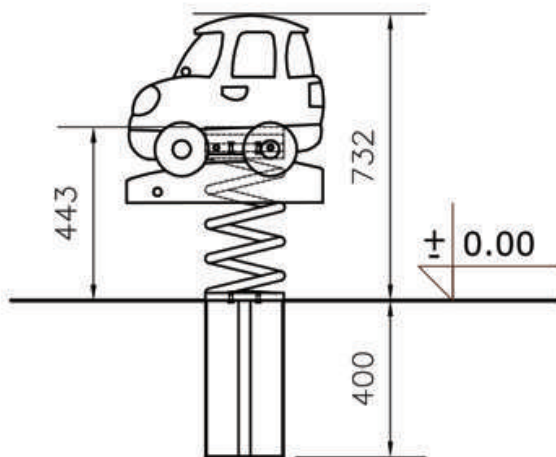

**URBANA
OPREMA**
NOVI SAD

NJIHALICA AUTIC

materijali

njihalica	
konstrukcija	čelik
zaštita	epoksid + poliuretan
sedišta	HDPE plastika

boje opruge

njihalica - pogledi

bezbednosna zona