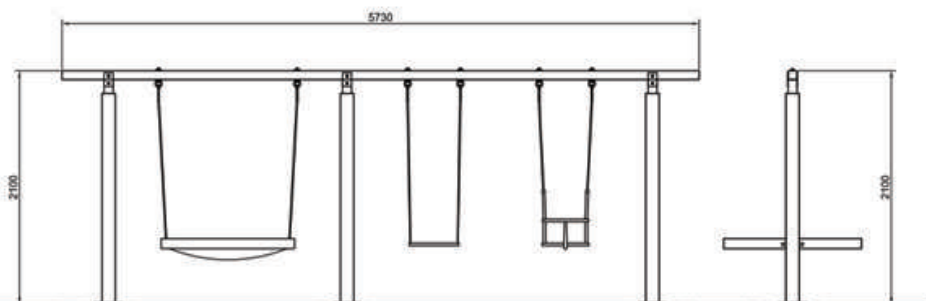

**URBANA
OPREMA**
NOVI SAD

LJULJAŠKA TIP 07

materijali

ljuljaška tip 07	
konstrukcija	čelik
zaštita	epoksid + poliuretan
sedišta	tvrda guma
lanci	gumirani pocinkovani lanci

predložene boje konstrukcije

ljuljaška - pogledi

bezbednosna zona