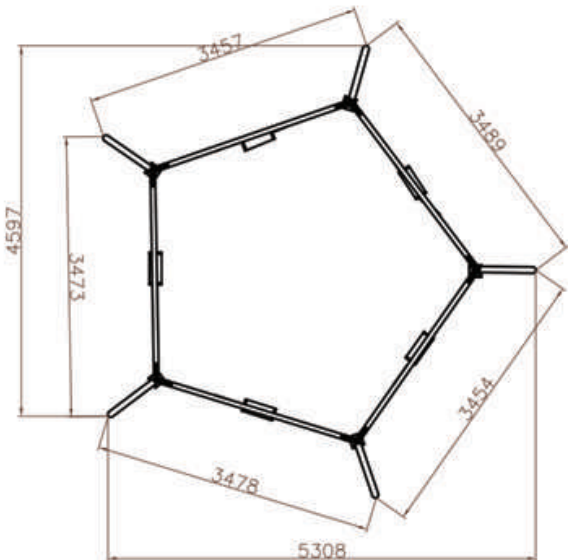

**URBANA
OPREMA**
NOVI SAD

LJULJAŠKA TIP 05

materijali

ljuljaška tip 05	
konstrukcija	čelik
zaštita	epoksid + poliuretan
sedišta	tvrda guma
lanci	gumirani pocinkovani lanci

predložene boje konstrukcije

ljuljaška - pogled u osnovi

izometrija