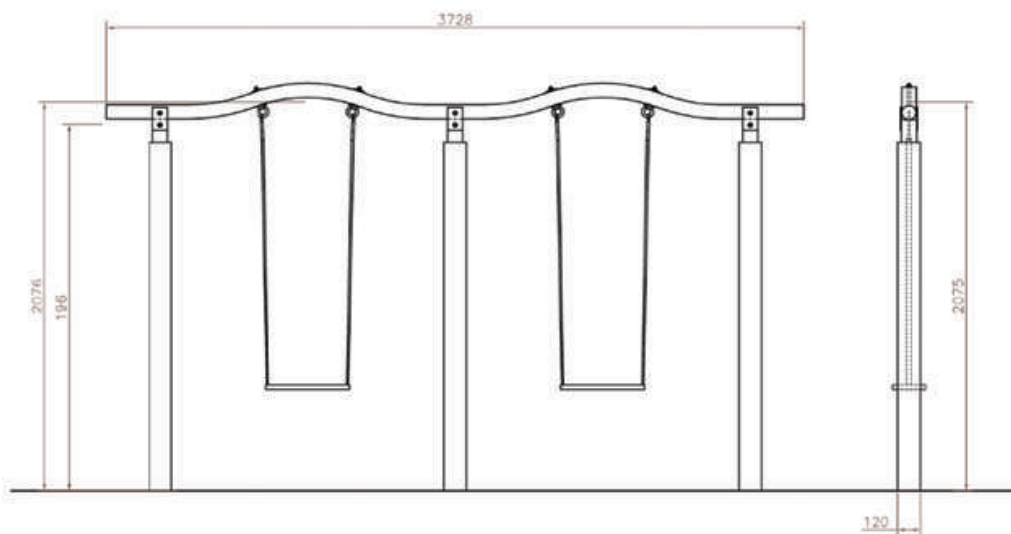

**URBANA
OPREMA**
NOVI SAD

LJULJAŠKA TIP 04

materijali

ljuljaška tip 04	
konstrukcija	čelik
zaštita	epoksid + poliuretan
sedišta	tvrda guma
lanci	gumirani pocinkovani lanci

predložene boje konstrukcije

ljuljaška - pogledi

bezbednosna zona