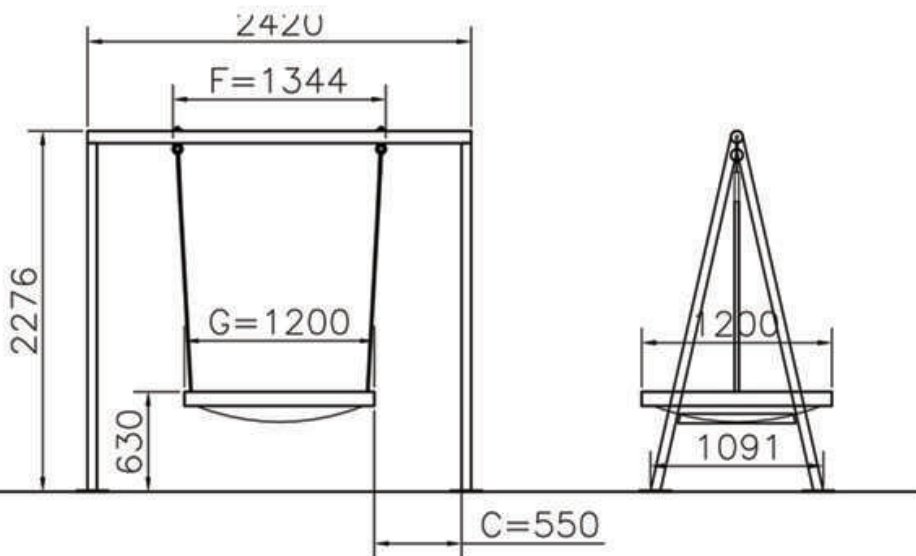

**URBANA
OPREMA**
NOVI SAD

LJULJAŠKA TIP 02

materijali

ljulaška tip 02	
konstrukcija	čelik
zaštita	epoksid + poliuretan
sedišta	tvrda guma
lanci	armirani kanap

predložene boje konstrukcije

ljulaška - pogledi