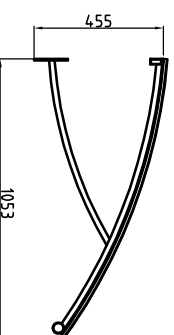

Bočni pogled

www.urbanaoprema.rs
urbana.ns@gmail.com
tel. 021 2100 104
mob.064 85 20 435