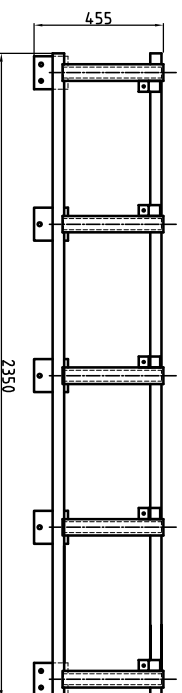

Nadstrešnica iznad ulaza

Tip 01

Pogled u osnovi

Nadstrešnica iznad ulaza pokrivena leksanom.
Konstrukcija od čeličnih kvadratnih cevi i limova.
Osnovna zaštita epoksid, završna zaštita poliuretana,
RAL po izboru kupca.

Frontalni pogled

Bočni pogled

www.urbanaoprema.rs
urbana.ns@gmail.com
tel. 021 2100 104
mob.064 85 20 435