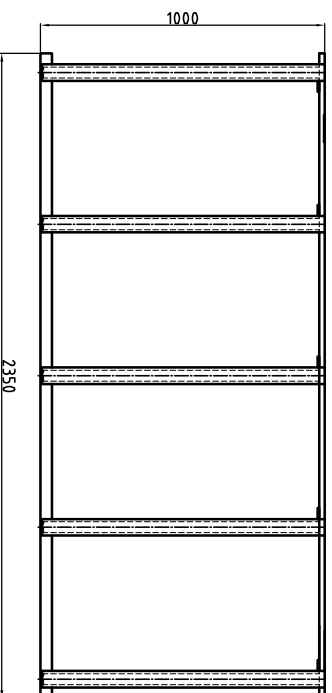

Nadstrešnica iznad ulaza

Tip 01

Pogled u osnovi

Nadstrešnica iznad ulaza pokrivena leksanom.
Konstrukcija od čeličnih kvadratnih cevi i limova.
Osnovna zaštita epoksid, završna zaštita poliuretana,
RAL po izboru kupca.