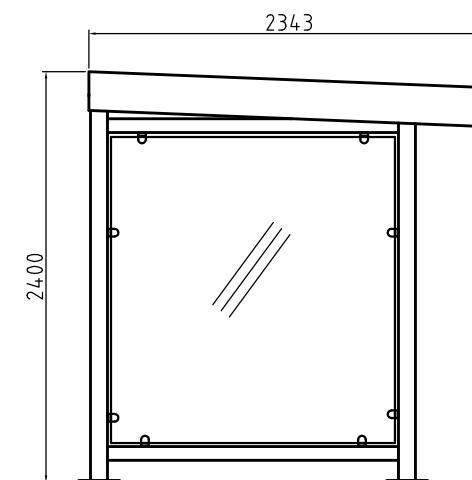

Nadstrešnica za bicikla

Tip 01

Pogled u osnovi

Frontalni pogled

Bočni pogled

Nadstrešnica za bicikla sa kabinom za pušače zatvorena pampleks-staklom.
Konstrukcija od čeličnih kvadratnih cevi i limova.
Osnovna zaštita epoksid, završna zaštita poliuretan, RAL po izboru kupca.