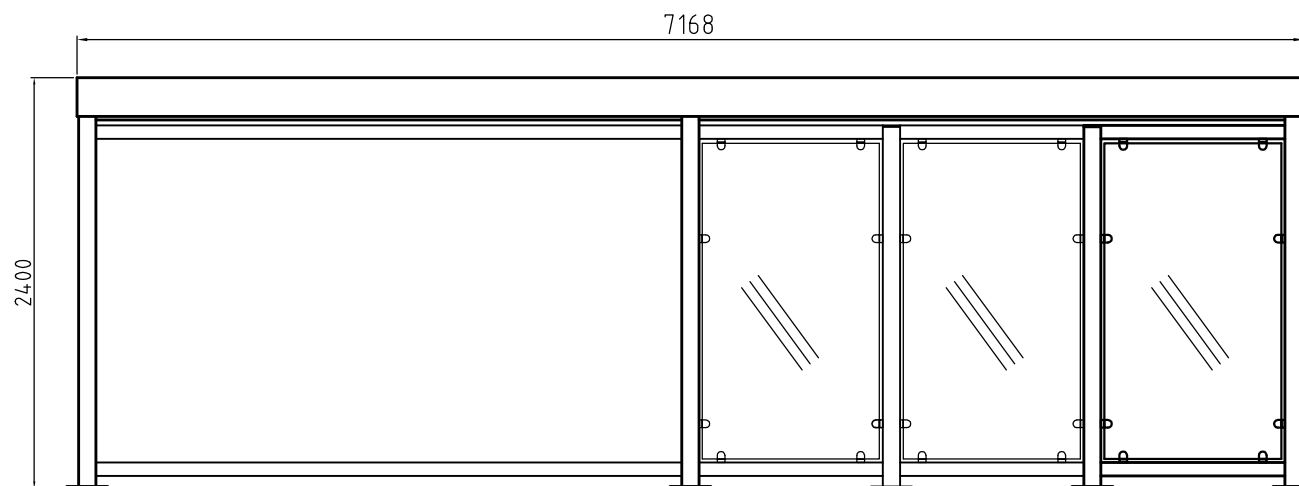

Nadstrešnica za bicikla

Tip 01

Pogled u osnovi

Frontalni pogled

Bočni pogled

Nadstrešnica za bicikla sa kabinom za pušače zatvorena pampleks-staklom.
Konstrukcija od čeličnih kvadratnih cevi i limova.
Osnovna zaštita epoksid, završna zaštita poliuretan, RAL po izboru kupca.