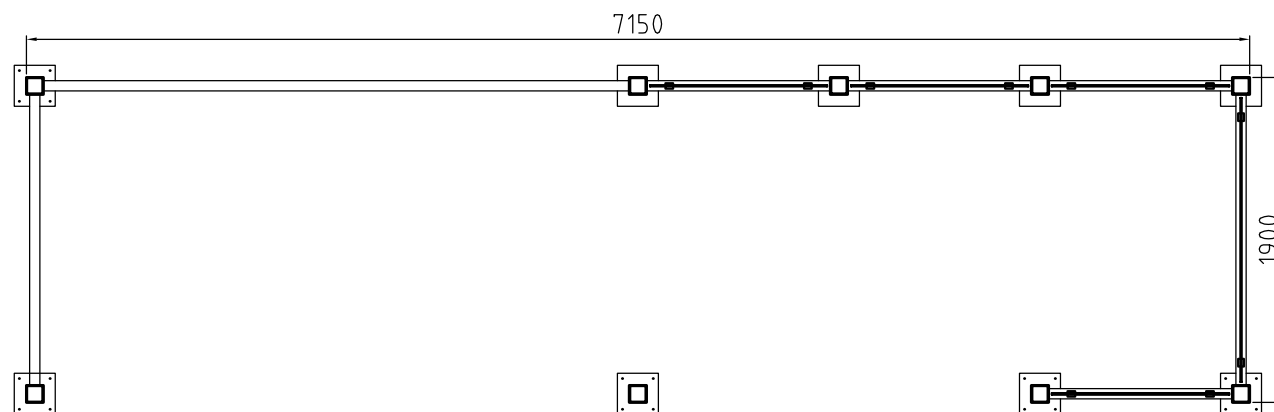

Nadstrešnica za bicikla

Tip 01

Pogled u osnovi

Frontalni pogled

Bočni pogled

Nadstrešnica za bicikla sa kabinom za pušače zatvorena pampleks-staklom.
Konstrukcija od čeličnih kvadratnih cevi i limova.
Osnovna zaštita epoksid, završna zaštita poliuretan, RAL po izboru kupca.