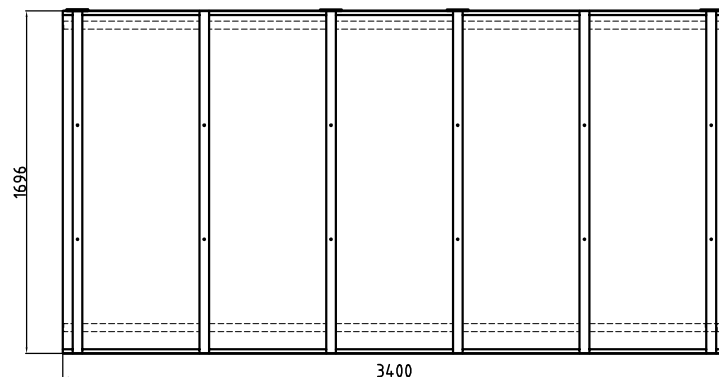

Nadstrešnica za bicikla

Tip 03

Pogled u osnovi

Frontalni pogled

Bočni pogled

Lučna nadstrešnica za bicikla pokrivena leksanom.
Konstrukcija od čeličnih kvadratnih cevi i limova.
Osnovna zaštita epoksid, završna zaštita poliuretan, RAL po izboru kupca.