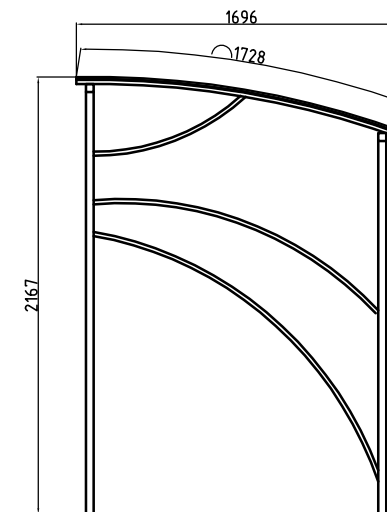

Nadstrešnica za bicikla

Tip 03

Pogled u osnovi

Frontalni pogled

Bočni pogled

Lučna nadstrešnica za bicikla pokrivena leksanom.
Konstrukcija od čeličnih kvadratnih cevi i limova.
Osnovna zaštita epoksid, završna zaštita poliuretan, RAL po izboru kupca.