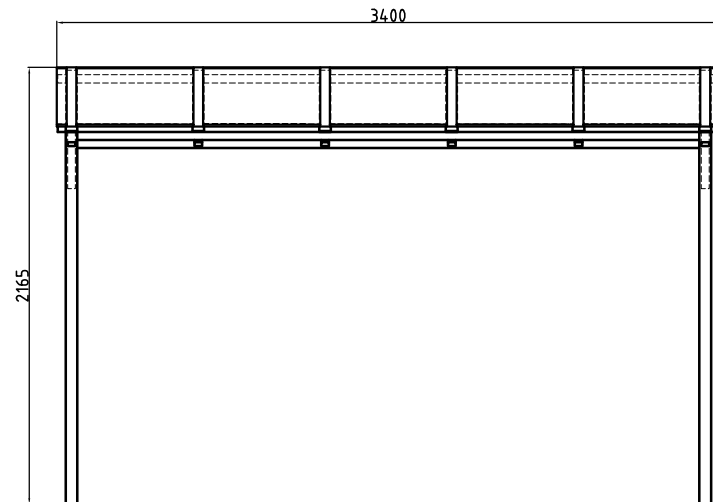

Nadstrešnica za bicikla

Tip 03

Pogled u osnovi

Frontalni pogled

Bočni pogled

Lučna nadstrešnica za bicikla pokrivena leksanom.
Konstrukcija od čeličnih kvadratnih cevi i limova.
Osnovna zaštita epoksid, završna zaštita poliuretan, RAL po izboru kupca.