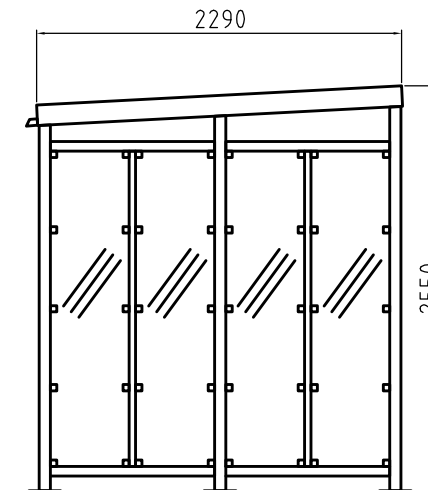

# Nadstrešnica za bicikla

Tip 02

Pogled u osnovi

Frontalni pogled

Bočni pogled

Nadstrešnica za bicikla zatvorena leksanom.  
Konstrukcija od čeličnih kvadratnih cevi i limova.  
Osnovna zaštita epoksid, završna zaštita poliuretan, RAL po izboru kupca.