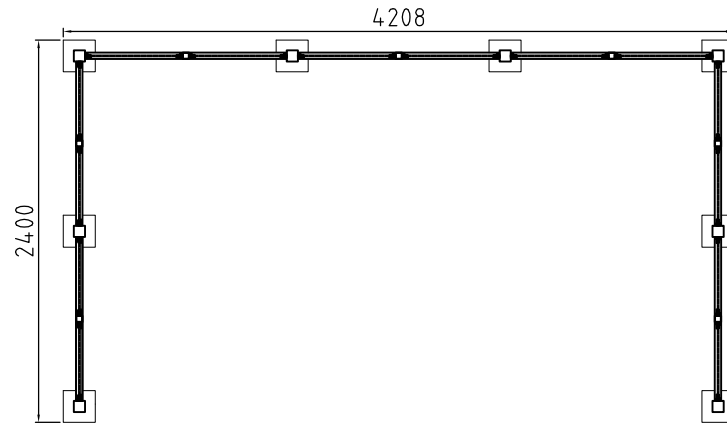

# Nadstrešnica za bicikla

Tip 02

Pogled u osnovi

Frontalni pogled

Bočni pogled

Nadstrešnica za bicikla zatvorena leksanom.  
Konstrukcija od čeličnih kvadratnih cevi i limova.  
Osnovna zaštita epoksid, završna zaštita poliuretan, RAL po izboru kupca.