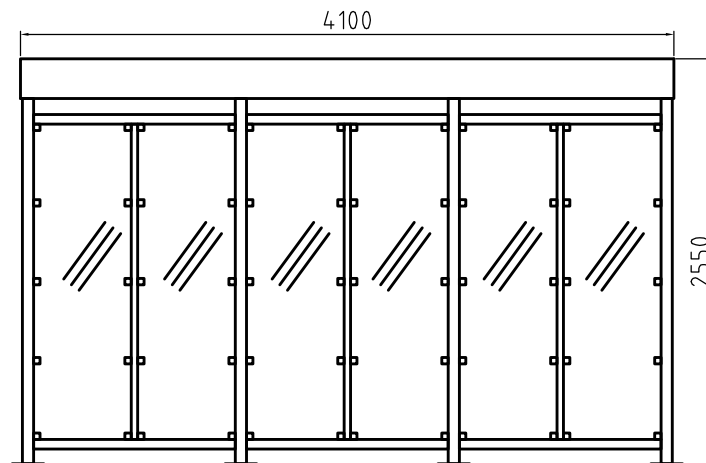

# Nadstrešnica za bicikla

Tip 02

Pogled u osnovi

Frontalni pogled

Bočni pogled

Nadstrešnica za bicikla zatvorena leksanom.  
Konstrukcija od čeličnih kvadratnih cevi i limova.  
Osnovna zaštita epoksid, završna zaštita poliuretan, RAL po izboru kupca.