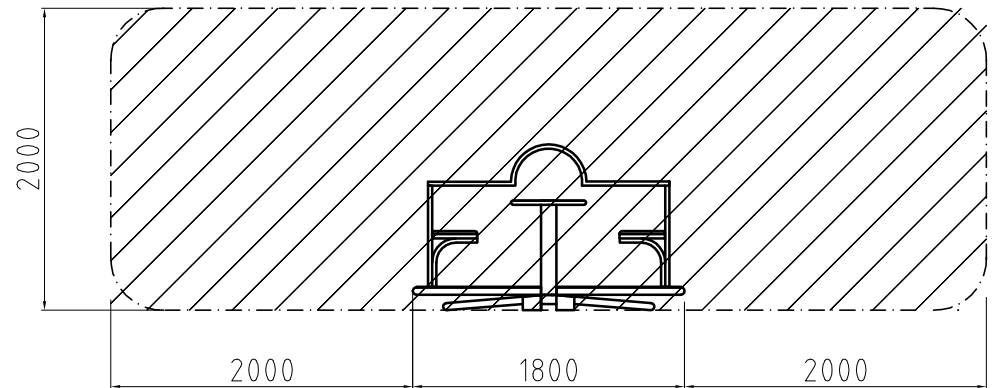

Vrteška separe

Tip 02

Pogled od gore

Bočni pogled

www.urbanaoprema.rs
urbana.ns@gmail.com
tel. 021 2100 104
mob.064 85 20 435

Bezbednosna zona za vrtešku

Pogled od gore

Bočni pogled