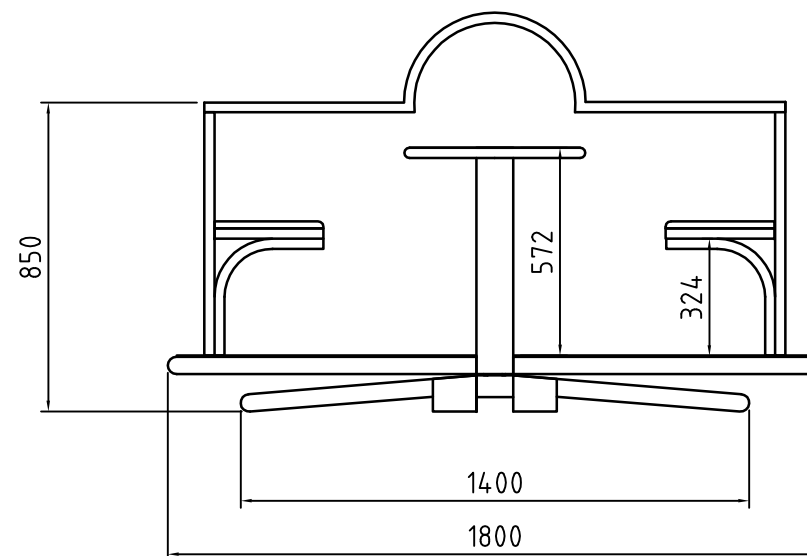

Vrteška separe

Tip 02

Pogled od gore

Bočni pogled

www.urbanaoprema.rs
urbana.ns@gmail.com
tel. 021 2100 104
mob.064 85 20 435

Bezbednosna zona za vrtešku

Pogled od gore

Bočni pogled