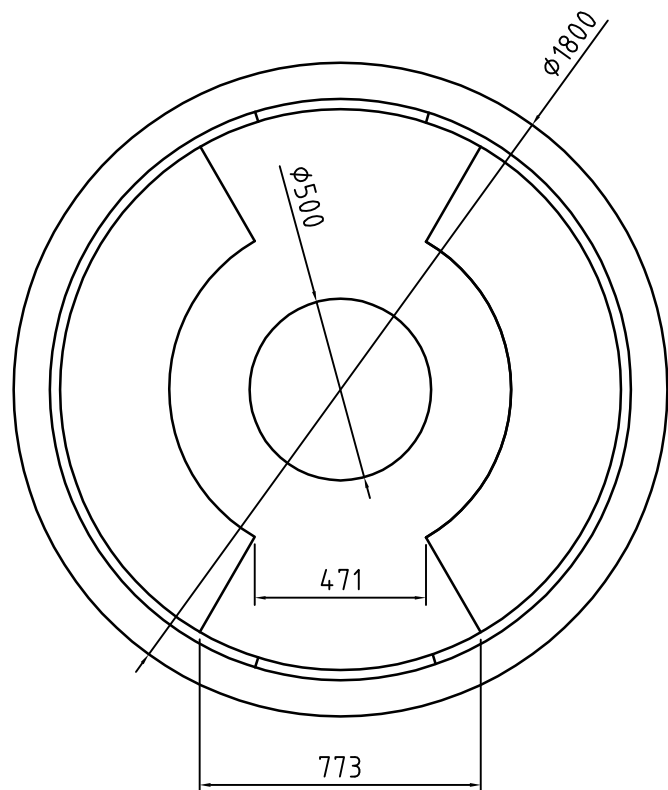

Vrteška separe

Tip 02

Pogled od gore

Bočni pogled

www.urbanaoprema.rs
urbana.ns@gmail.com
tel. 021 2100 104
mob.064 85 20 435

Bezbednosna zona za vrtešku

Pogled od gore

Bočni pogled