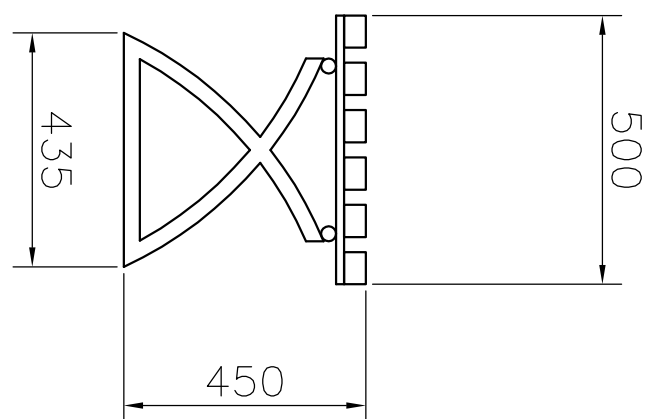

Klupa bez naslona

Tip: KL01

Konstrukcija:
Materijal: Tankozidne cevi
Osnovna zaštita: EPOKSID
Završna zaštita: POLIURETAN
Drvo:
Materijal: Hrastove štafle
Osnovna zaštita: Zaštitni premaz
Završna zaštita: Lazurni premaz