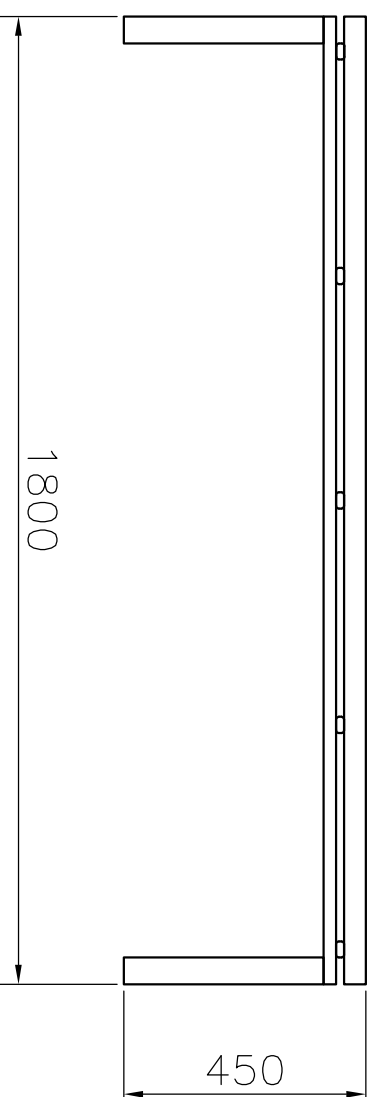

Klupa bez naslona

Tip: KL01

Konstrukcija:
Materijal: Tankozidne cevi
Osnovna zaštita: EPOKSID
Završna zaštita: POLIURETAN
Drvo:
Materijal: Hrastove štafle
Osnovna zaštita: Zaštitni premaz
Završna zaštita: Lazurni premaz