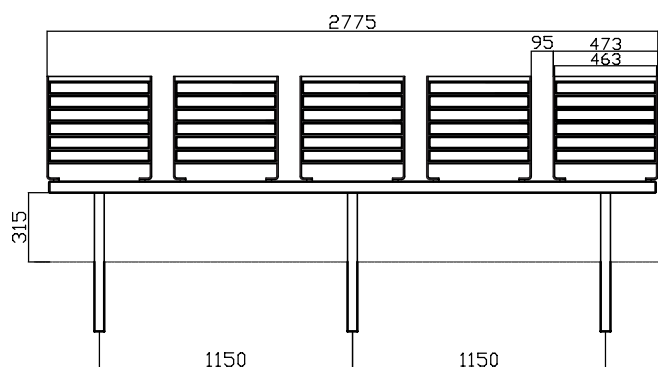

KLUPA - TIP 20

Za lepši i funkcionalniji životni prostor