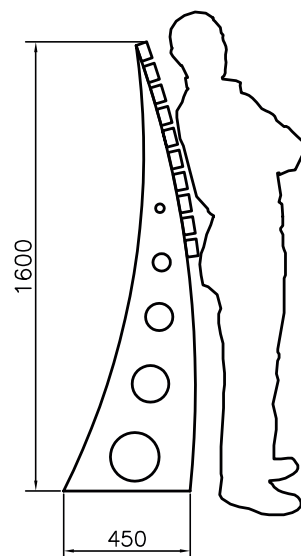

KLUPA - TIP 05

Za lepši i funkcionalniji životni prostor