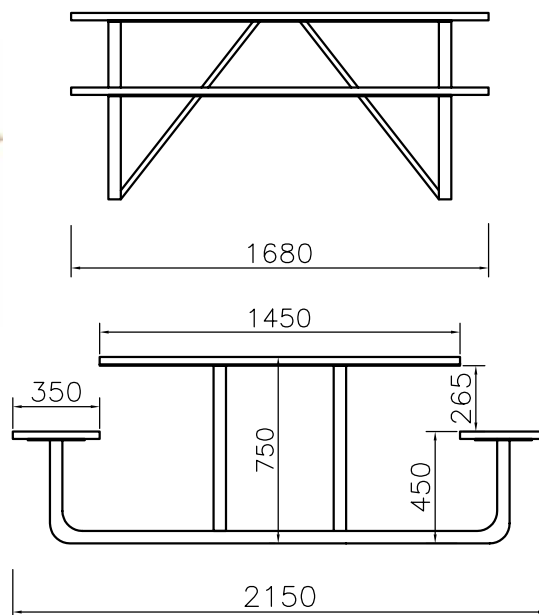

KLUPA - TIP 17

Za lepši i funkcionalniji životni prostor

KLUPA - TIP 17	
Materijal konstrukcije	tankozidne cevi
Materijal sedišta	daske belog bora
Zaštitni premaz	lazurni premaz

Dužina mm	Visina mm	Dubina mm
2150	750	1680

IZLETNIČKI SET

Praktična i jednostavna forma izletničkog seta sačinjena od spojenih okruglih cevi i sedišta i stola od drveta. Stabilnost i bezbednost obezbeđuju koso zavarene cevi koje pritom ne smetaju prilikom sedenja. Može se lako prenositi ili ankerisati u podlogu u zavisnosti od potrebe.