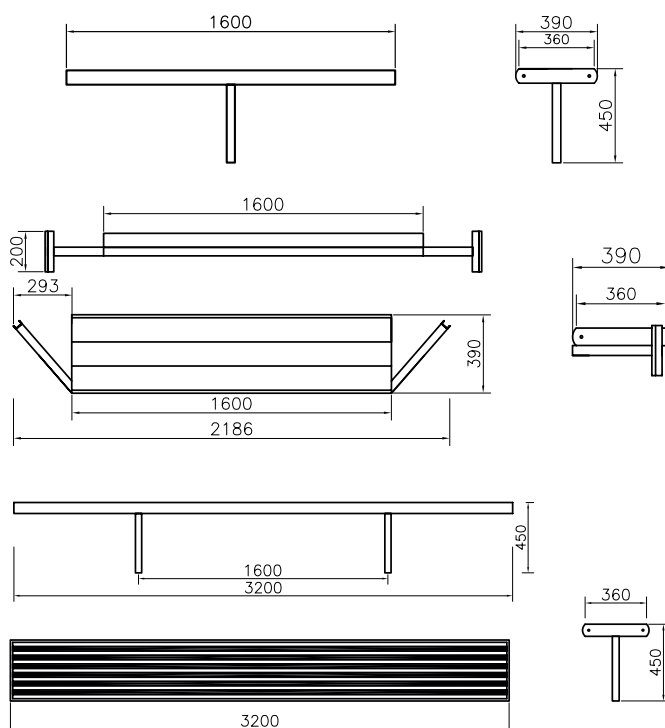

KLUPA - TIP 07

Za lepši i funkcionalniji životni prostor