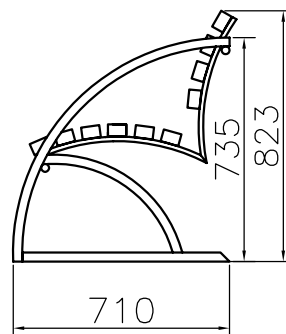

KLUPA - TIP 19

Za lepši i funkcionalniji životni prostor

KLUPA - TIP 19	
Materijal konstrukcije	tankozične cevi
Materijal sedišta	hrastove štafle
Zaštitni premaz	lazurni premaz

Dužina mm	Visina mm	Dubina mm
1900	823	710

KLUPA JEDNOSTAVNE FORME

Čelična konstrukcija zaštićena epoksidom i poliuretanskom bojom RAL 9007. Sedište i naslon izrađeni od hrastovine i zaštićeni lazurnim hrast premazom