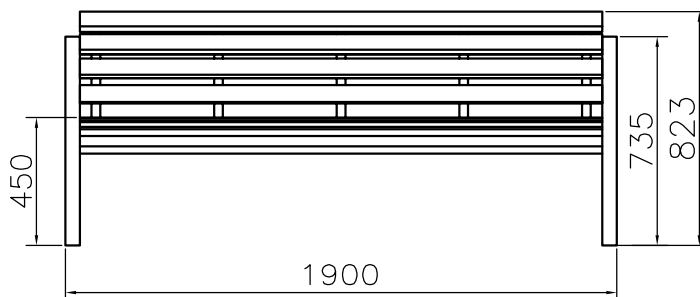

KLUPA - TIP 19

Za lepši i funkcionalniji životni prostor

KLUPA - TIP 19	
Materijal konstrukcije	tankozične cevi
Materijal sedišta	hrastove štafle
Zaštitni premaz	lazurni premaz

Dužina mm	Visina mm	Dubina mm
1900	823	710

KLUPA JEDNOSTAVNE FORME

Čelična konstrukcija zaštićena epoksidom i poliuretanskom bojom RAL 9007. Sedište i naslon izrađeni od hrastovine i zaštićeni lazurnim hrast premazom