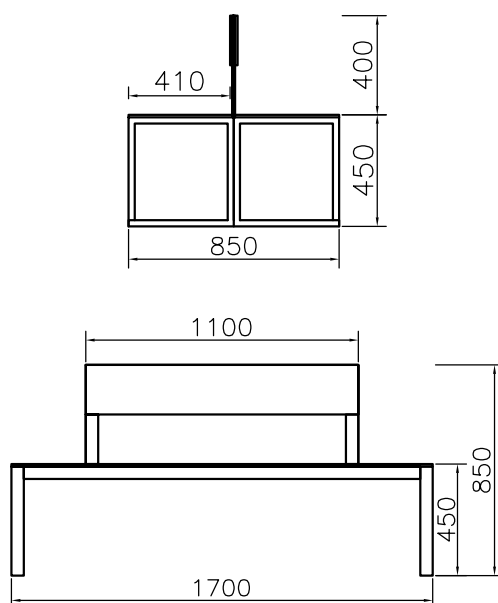

KLUPA - TIP 18

Za lepši i funkcionalniji životni prostor