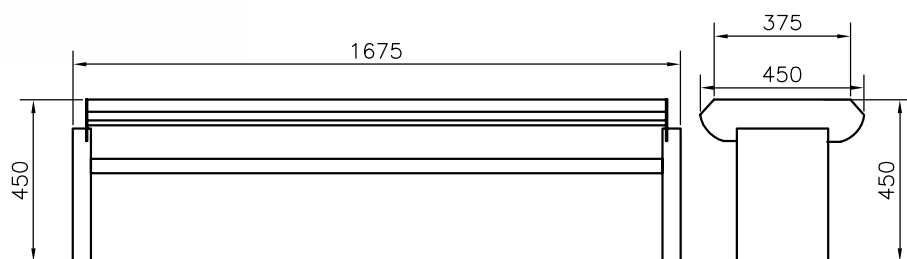

KLUPA - TIP 02

Za lepši i funkcionalniji životni prostor