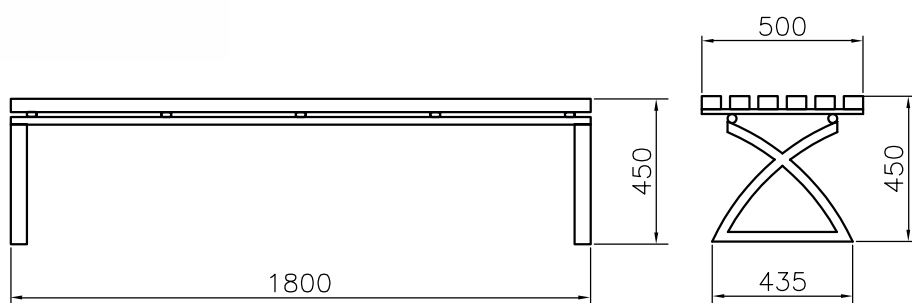

KLUPA - TIP 04

Za lepši i funkcionalniji životni prostor