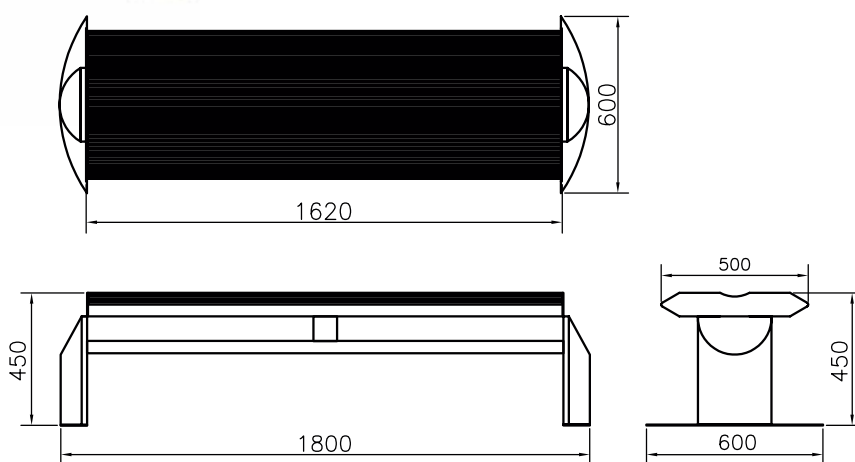

KLUPA - TIP 03

Za lepši i funkcionalniji životni prostor

KLUPA - TIP 03	
Materijal konstrukcije	čelična konstrukcija
Materijal sedišta	čelične cevi
Zaštitni premaz	epoksidno-poliuretanska zaštita

Dužina mm	Visina mm	Dubina mm
1600	450	450

KLUPA ZA TRGOVE I TRŽNE CENTRE

Futurističkog dizajna i moderne forme, klupa koja svojim oblikom i stabilnošću pravi otklon od nekih prošlih, rekli bismo, prošlih vremena. Možda na prvi pogled deluje hladno i odbojno, ali se svojim izgledom dobro uklapa sa nekim sve prisutnijim materijalima poput inoxa, aluminijuma, kaljenog stakla...