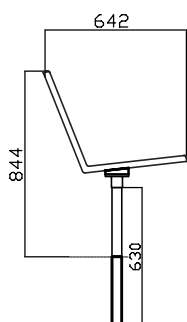

KLUPA - TIP 20

Za lepši i funkcionalniji životni prostor