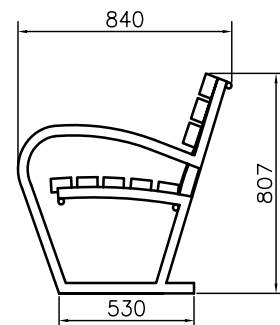

KLUPA - TIP 01

Za lepši i funkcionalniji životni prostor

KLUPA - TIP 01	
Materijal konstrukcije	čelična konstrukcija
Materijal sedišta i naslona	drvene štafle
Zaštitni premaz	lazurni premaz

Dužina mm	Visina mm	Dubina mm
2000	790	790