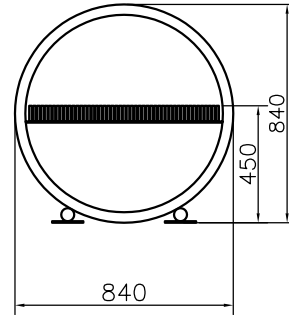

KLUPA - TIP 16

Za lepši i funkcionalniji životni prostor