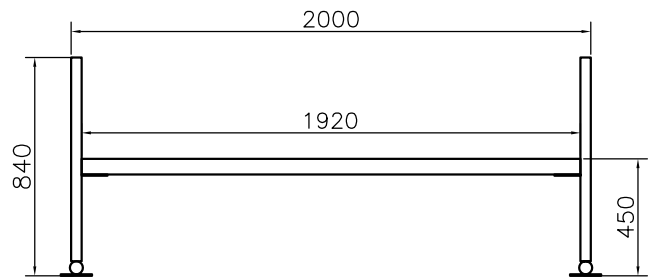

KLUPA - TIP 16

Za lepši i funkcionalniji životni prostor