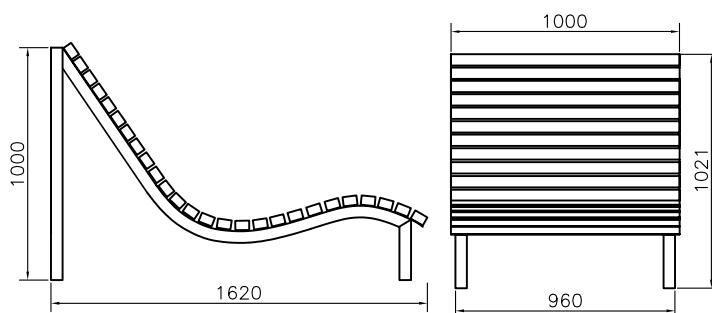

KLUPA - TIP 06

Za lepši i funkcionalniji životni prostor