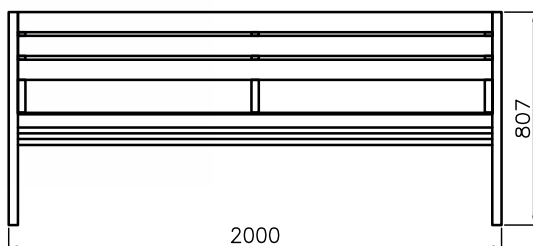

KLUPA - TIP 01

Za lepši i funkcionalniji životni prostor

KLUPA - TIP 01	
Materijal konstrukcije	čelična konstrukcija
Materijal sedišta i naslona	drvene štafle
Zaštitni premaz	lazurni premaz

Dužina mm	Visina mm	Dubina mm
2000	790	790