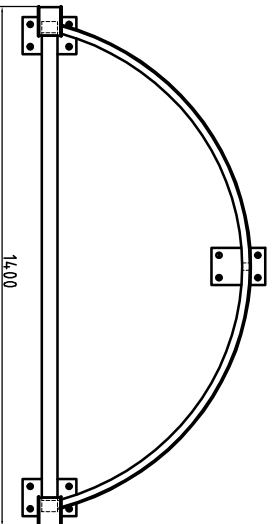

Nadstrešnica iznad ulaza

Tip 02

Pogled u osnovi

Nadstrešnica iznad ulaza pokrivena leksanom.
Konstrukcija od čeličnih kvadratnih cevi i limova.
Osnovna zaštita epoksid, završna zaštita poliuretana,
RAL po izboru kupca.

Frontalni pogled

Bočni pogled

www.urbanaoprema.rs
urbana.ns@gmail.com
tel. 021 2100 104
mob.064 85 20 435