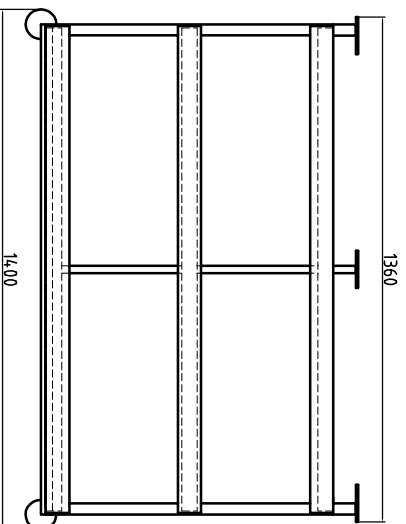

Nadstrešnica iznad ulaza

Tip 02

Pogled u osnovi

Nadstrešnica iznad ulaza pokrivena leksanom.
Konstrukcija od čeličnih kvadratnih cevi i limova.
Osnovna zaštita epoksid, završna zaštita poliuretana,
RAL po izboru kupca.