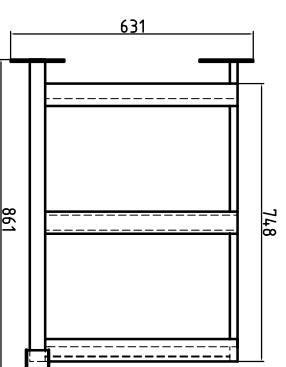

Bočni pogled

www.urbanaoprema.rs
urbana.ns@gmail.com
tel. 021 2100 104
mob.064 85 20 435