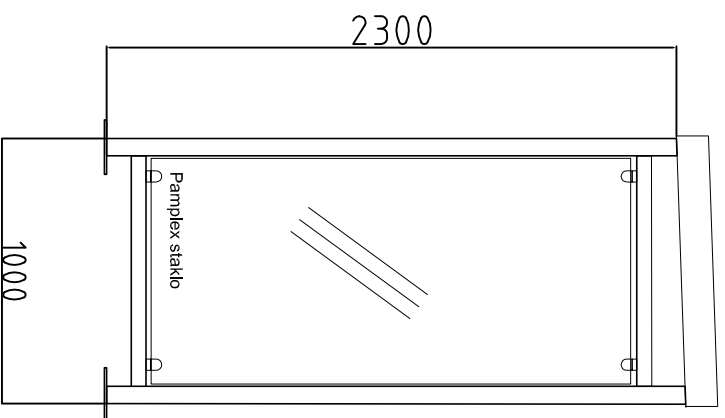

Prostorija za pušaće

Tip: 1

Izgled bočne strane

Izgled prednje strane

Konstrukcija:

Materijal : Čelične kvadratne cevi, čelični lim, trapezni lim, pamplex staklo

Osnovna zaštita : EPOKSID

Završna zaštita : POLIURETAN

Boja: RAL po izboru kupca

Dodatni elementi : tipaska pepeljara po izboru kupca

Konstrukcija je zatvorena sa 3 strane

www.urbanaoprema.rs
urbana.ns@gmail.com
tel. 021 2100 104
mob.064 85 20 435