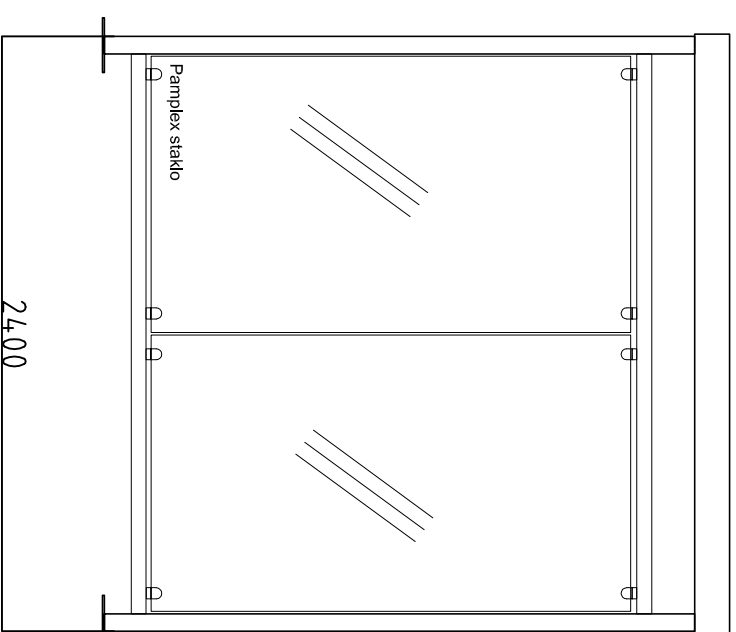

Prostorija za pušaće

Tip: 1

Izgled bočne strane

Izgled prednje strane

Konstrukcija:

Materijal : Čelične kvadratne cevi, čelični lim, trapezni lim, pamplex staklo

Osnovna zaštita : EPOKSID

Završna zaštita : POLIURETAN